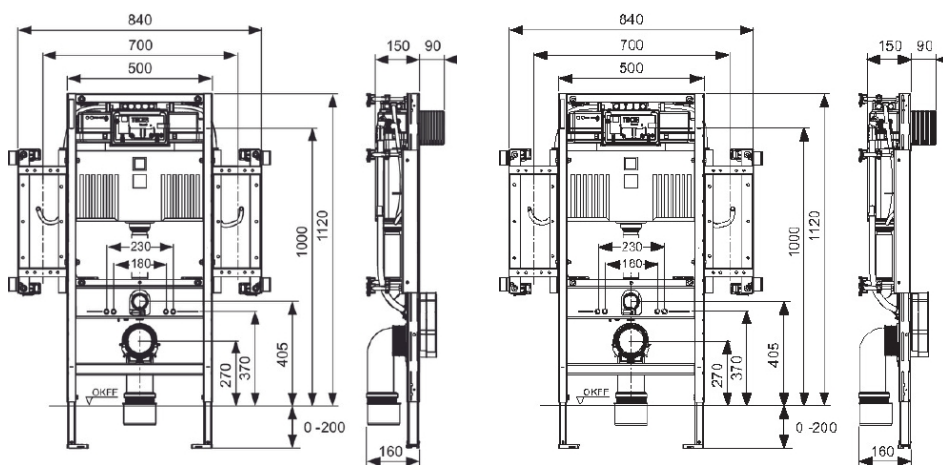

TECEprofil Innbyggingsssystemer, Byggehøyde 1120mm

Produktbeskrivelse

TECEprofil Innbyggingsssystemer for montasje i barrierefritt miljø, med Uni 2.0 sistene.

Innfesting av toalettskål med beregnet sittehøyde 480 mm i henhold til DIN 18040-1. Monteringshøyde på støttehåndtak: 760mm.

Innbyggingsssystemer med "easy fit" montasje av betjeningsplate. Eget for montering inne i eller utenpå vegg eller i forbindelse med TECEprofil Installasjonssystem.

Innbyggingsssystemer leveres med et trekkerør for vanntilkopling til eventuelt dusjtoalett.

For frontbetjening.

Oppfyller nivå 5 i BREEAM-NOR 2016.

Mål (mm)

Tekniske data

- Sikkerhetstank laget av slagfast plast, testet i henhold til EN 14055
 - Sisternetank og innmat ferdig montert fra fabrikk og forseglet
 - 10 liters tank, leveres ferdig innstilt på 6 liters spylevolum, kan enkelt justeres til 4,5/7,5/9 liter spylemengde, 3 liter fast innstilling på redusert spyling, Restvolum kan brukes til umiddelbar rengjøringspyling.
 - Isolert mot kondens
 - Hele programmet med betjeningsplater passer til innbyggingsstarterne.
 - Kan brukes som starterne med enkel- eller dobbeltpyling, bestemmes ved valg av betjeningsplate.
 - "easy fit" montasje av betjeningsplate
 - Installasjonstunnel for serviceåpning, kan forkortes uten verktøy
 - Støysvak hydraulisk påfyllingsventil, armaturgruppe 1 i henhold til DIN 4109
 - Bolteavstand for montering av skål er 180mm og 230mm
 - Justerbare ben 0 - 200 mm.
-

Leveranseomfang

- 2 stk. M12 bolter med muttere
 - DN 90 klosettend, med 90/110 overgang i PP, overgang også egnet for vannrett tilkobling
 - Anslutningsdeler DN 90, inklusive terser
 - Tilkoblingsboks med beskyttelse og trekkerør for tilkobling av dusjtoalett (sjekk posisjon), med koblingsboks og deksel for transformator.
 - 4 sett justerbare veggfester
 - Stålramme på siden for montering av stålplatesettet
-