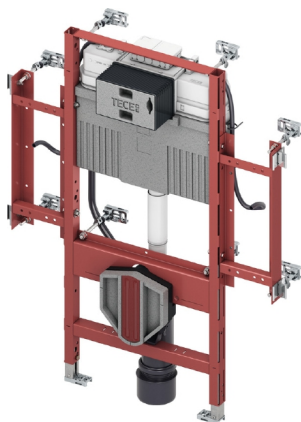

TECEprofil Innbyggingsssystemer, Byggehøyde 1120mm

Produktbeskrivelse

TECEprofil Innbyggingsssystemer for montasje i barrierefritt miljø, med Uni 2.0 sistene.

Innfesting av toalettskål med beregnet sittehøyde 480 mm i henhold til DIN 18040-1. Monteringshøyde på støttehåndtak: 760mm.

Innbyggingsssystemer med "easy fit" montasje av betjeningsplate. Eget for montering inne i eller utenpå vegg eller i forbindelse med TECEprofil Installasjonssystem.

Innbyggingsssystemer leveres med et trekkerør for vanntilkopling til eventuelt dusjtoalett.

For frontbetjening.

Oppfyller nivå 5 i BREEAM-NOR 2016.

Mål (mm)

Tekniske data

- Sikkerhetstank laget av slagfast plast, testet i henhold til EN 14055
 - Sisternetank og innmat ferdig montert fra fabrikk og forseglet
 - 10 liters tank, leveres ferdig innstilt på 6 liters spylevolum, kan enkelt justeres til 4,5/7,5/9 liter spylemengde, 3 liter fast innstilling på redusert spyling, Restvolum kan brukes til umiddelbar rengjøringspyling.
 - Isolert mot kondens
 - Hele programmet med betjeningsplater passer til innbyggingsstarterne.
 - Kan brukes som starterne med enkel- eller dobbeltpyling, bestemmes ved valg av betjeningsplate.
 - "easy fit" montasje av betjeningsplate
 - Installasjonstunnel for serviceåpning, kan forkortes uten verktøy
 - Støysvak hydraulisk påfyllingsventil, armaturgruppe 1 i henhold til DIN 4109
 - Bolteavstand for montering av skål er 180mm og 230mm
 - Justerbare ben 0 - 200 mm.
-

Leveranseomfang

- 2 stk. M12 bolter med muttere
 - DN 90 klosettend, med 90/110 overgang i PP, overgang også egnet for vannrett tilkobling
 - Anslutningsdeler DN 90, inklusive terser
 - Tilkoblingsboks med beskyttelse og trekkerør for tilkobling av dusjtoalett (sjekk posisjon), med koblingsboks og deksel for transformator.
 - 4 sett justerbare veggfester
 - Stålramme på siden for montering av stålplatesettet
-